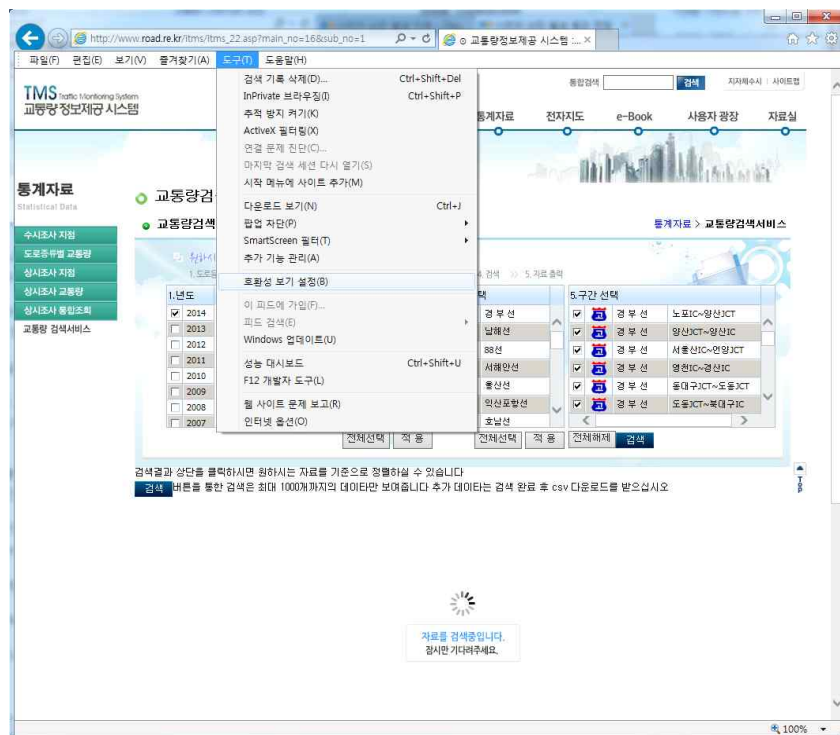

- 웹브라우저 Internet Explorer11 호환성 문제관련입니다.
- 아래 그림과 같이 **통계자료 교통량 검색서비스** 사용시 “검색중입니다.”에서 계속 대기상태로 조회결과 값이 출력되지 않을 때 **호환성보기 설정**하시기 바랍니다.
- ※ 호환성보기 설정방법 : 도구 → 호환성보기설정 → 호환성보기에 road.re.kr 웹사이트를 추가하면 정상적으로 조회결과가 출력됩니다.

1. 호환성 보기 설정 방법

- 메뉴모음의 도구(T)에서 호환성 보기 설정(B)를 선택

2. 호환성 보기 설정 방법(계속)

호환성보기 설정이 완료되면 **통계자료 교통량 검색서비스**를 통해 아래 그림과 같이 정상적으로 조회결과가 출력됩니다.

The screenshot displays the TMS web interface. The main content area shows the '교통량검색서비스' (Traffic Volume Search Service) search results. The search criteria are: 1.년도: 2014, 2.자료 선택: 시간대별 차종별, 3.도로등급 선택: 고속도로, 4.노선 선택: 경부선, 5.구간 선택: 노도IC~양산JCT. The search results table shows traffic volume data for various road sections.