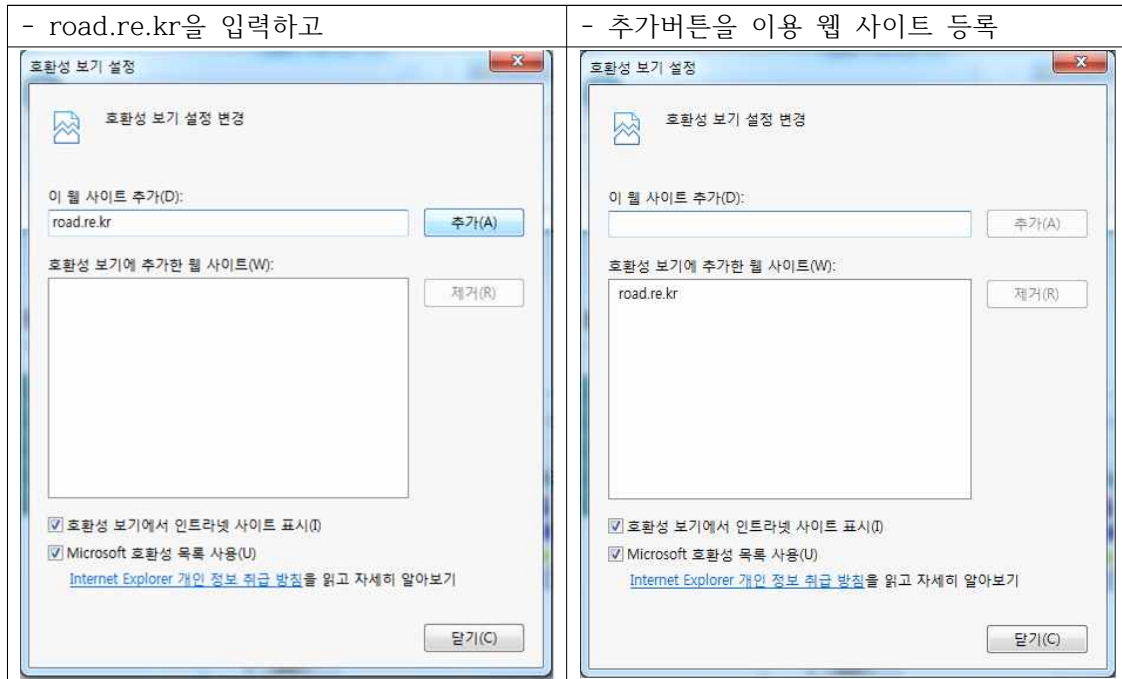

- 웹브라우저 Internet Explorer11 호환성 문제관련입니다.
- 아래 그림과 같이 **통계자료 교통량 검색서비스** 사용시 “검색중입니다.”에서 계속 대기상태로 조회결과 값이 출력되지 않을 때 **호환성보기 설정**하시기 바랍니다.
- ※ 호환성보기 설정방법 : 도구 → 호환성보기설정 → 호환성보기에 road.re.kr 웹사이트를 추가하면 정상적으로 조회결과가 출력됩니다.

1. 호환성 보기 설정 방법

- 메뉴모음의 도구(T)에서 호환성 보기 설정(B)를 선택

2. 호환성 보기 설정 방법(계속)

호환성보기 설정이 완료되면 **통계자료 교통량 검색서비스**를 통해 아래 그림과 같이 정상적으로 조회결과가 출력됩니다.

The screenshot displays the TMS web interface. The main content area shows the '교통량검색서비스' (Traffic Volume Search Service) search results. The search criteria are: 1.년도: 2014, 2.자료 선택: 시간대별 차종별, 3.도로등급 선택: 고속도로, 4.노선 선택: 경부선, 5.구간 선택: 노도IC~양산JCT. The search results table shows traffic volume data for various road sections.