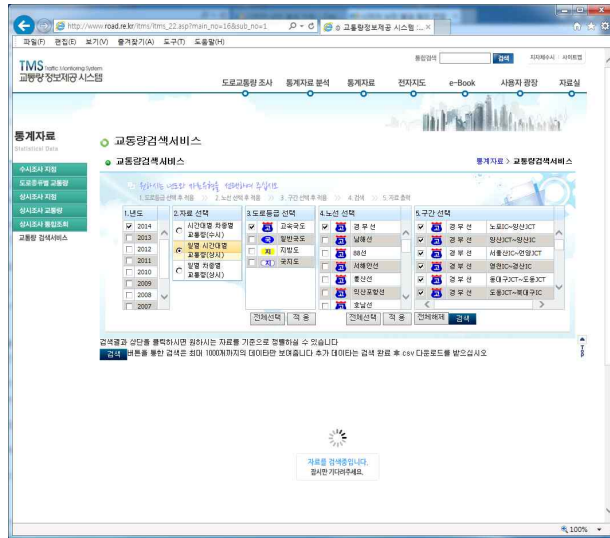

- 웹브라우저 Internet Explorer11 호환성 문제관련입니다.
- 아래 그림과 같이 **통계자료 교통량 검색서비스** 사용시 “검색중입니다.”에서 계속 대기상태로 조회결과 값이 출력되지 않을 때 **호환성보기 설정**하시기 바랍니다.
- ※ 호환성보기 설정방법 : 도구 → 호환성보기설정 → 호환성보기에 road.re.kr 웹사이트를 추가하면 정상적으로 조회결과가 출력됩니다.

1. 호환성 보기 설정 방법

- 메뉴모음의 도구(T)에서 호환성 보기 설정(B)를 선택

2. 호환성 보기 설정 방법(계속)

호환성보기 설정이 완료되면 **통계자료 교통량 검색서비스**를 통해 아래 그림과 같이 정상적으로 조회결과가 출력됩니다.

The screenshot displays the TMS web interface. The main content area shows the '교통량검색서비스' (Traffic Volume Search Service) search results. The search criteria are: 1.년도: 2014, 2.자료 선택: 시간대별 차종별, 3.도로등급 선택: 고속도로, 4.노선 선택: 경부선, 5.구간 선택: 노도IC~양산JCT. The search results table shows traffic volume data for various road sections.